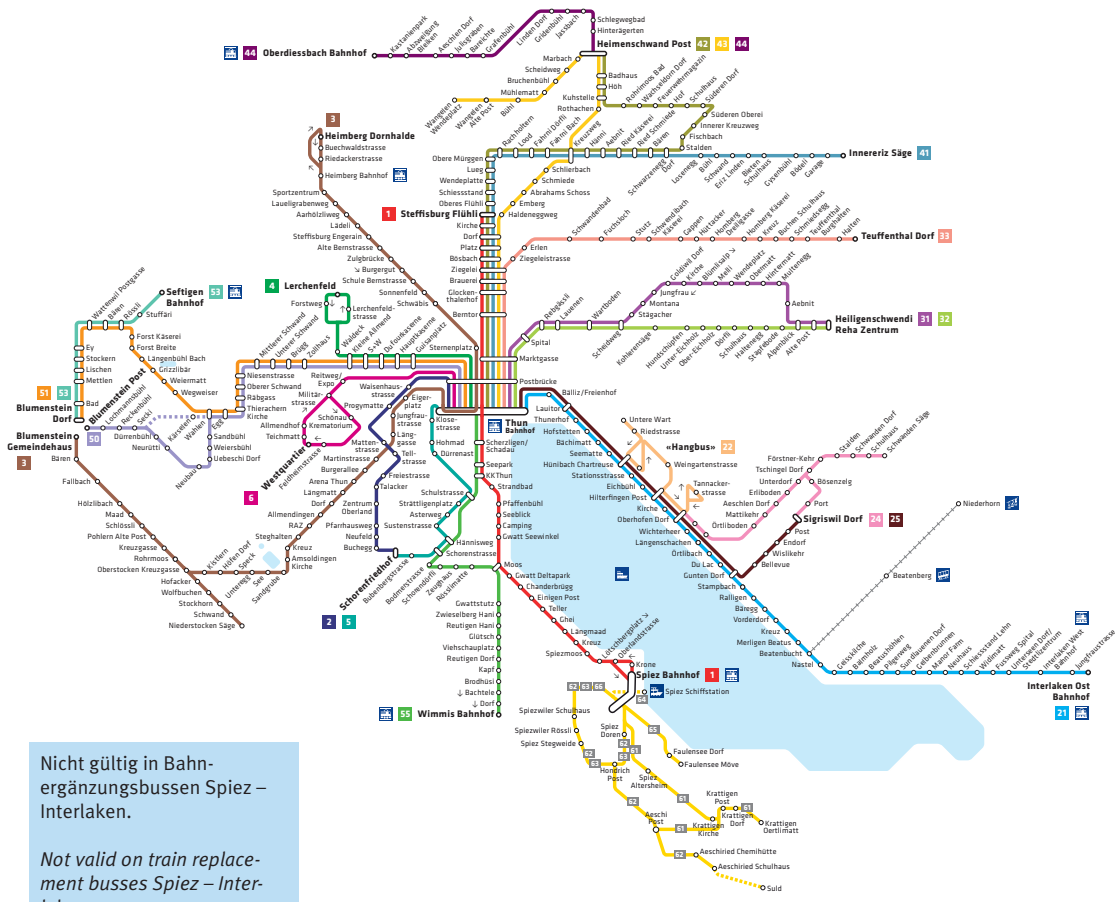

# GÜLTIGKEITSBEREICH ÖFFENTLICHER VERKEHR

## VALID PUBLIC TRANSPORTATION NETWORK

Nicht gültig in Bahn-  
ergänzungsbussen Spiez –  
Interlaken.

Not valid on train replace-  
ment busses Spiez – Inter-  
laken.